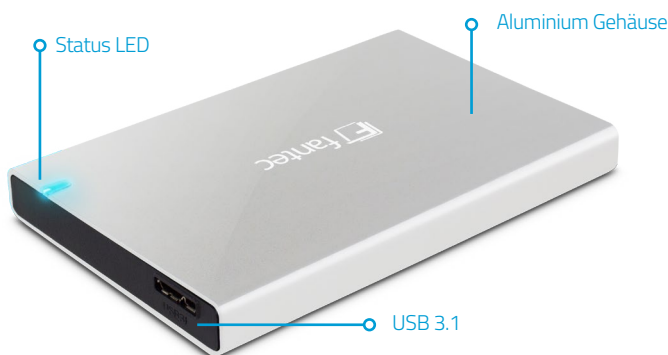

Neuer USB 3.1 Superspeed+ Anschluss

Datentransfer bis zu 10 Gbit/s

Kompatibel zu USB 3.0 / 2.0

Sandgestrahltes ALU-Gehäuse

ALU GEHÄUSE

2,5 ZOLL
BIS ZU 9,5mm

STATUS LED FÜR
BETRIEB & ZUGRIFF

USB STROM-
VERSORUNG

FANTEC ALU-25B31

Das FANTEC ALU-25B31 ist ein kompaktes Festplattengehäuse zum Einbau einer 2,5" (6,35cm) SATA Festplatte oder SSD. Mit USB 3.1 SUPERSPEED+ sind Datenraten von bis zu 10 Gbit/s möglich und das "UASP" Transferprotokoll sorgt für noch kürzere Übertragungszeiten. Dank der USB 3.1 Schnittstelle ist das Gehäuse prädestiniert für den Einsatz in Kombination mit SSD Festplatten da der Geschwindigkeitsvorteil optimal zur Geltung kommt. Durch die einfache und schnelle Installation mit Plug & Play ist die Festplatte im Handumdrehen einsatzbereit. Die Stromversorgung erfolgt über die USB 3.1 Schnittstelle. Das sandgestrahlte, silberne oder schwarze Aluminiumgehäuse sorgt für idealen Schutz Ihrer Daten im mobilem Einsatz und passiver Kühlung der Festplatte.

Spezifikationen

- Passend für 2,5" (6.35 cm) SATA I/II/III Festplatten und SSDs
- USB 3.1 SUPERSPEED+ Micro B Stecker
- Datentransfer bis zu 10Gbit/s (mit USB 3.1)
- Unterstützt dem neuen UASP Standard
- Kompatibel zu USB 3.0, USB 2.0 und USB 1.1
- LED zur Anzeige von Betrieb und Zugriff
- Kein Netzteil zum Betrieb notwendig
- Edles, sandgestrahltes Aluminiumgehäuse
- Windows Vista/7/8/8.1/10, Mac OS, Linux