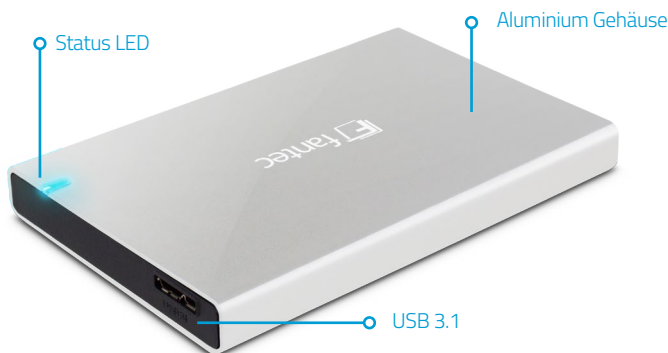

Neuer USB 3.1 Superspeed+ Anschluss

Datentransfer bis zu 10 Gbit/s

Kompatibel zu USB 3.0 / 2.0

Sandgestrahltes ALU-Gehäuse

ALU GEHÄUSE

2,5 ZOLL
BIS ZU 9,5mm

STATUS LED FÜR
BETRIEB & ZUGRIFF

USB STROM-
VERSORUNG

FANTEC ALU-25B31

Das FANTEC ALU-25B31 ist ein kompaktes Festplattengehäuse zum Einbau einer 2,5" (6,35cm) SATA Festplatte oder SSD. Mit USB 3.1 SUPERSPEED+ sind Datenraten von bis zu 10 Gbit/s möglich und das "UASP" Transferprotokoll sorgt für noch kürzere Übertragungszeiten. Dank der USB 3.1 Schnittstelle ist das Gehäuse prädestiniert für den Einsatz in Kombination mit SSD Festplatten da der Geschwindigkeitsvorteil optimal zur Geltung kommt. Durch die einfache und schnelle Installation mit Plug & Play ist die Festplatte im Handumdrehen einsatzbereit. Die Stromversorgung erfolgt über die USB 3.1 Schnittstelle. Das sandgestrahlte, silberne oder schwarze Aluminiumgehäuse sorgt für idealen Schutz Ihrer Daten im mobilem Einsatz und passiver Kühlung der Festplatte.

Spezifikationen

- Passend für 2,5" (6.35 cm) SATA I/II/III Festplatten und SSDs
- USB 3.1 SUPERSPEED+ Micro B Stecker
- Datentransfer bis zu 10Gbit/s (mit USB 3.1)
- Unterstützt dem neuen UASP Standard
- Kompatibel zu USB 3.0, USB 2.0 und USB 1.1
- LED zur Anzeige von Betrieb und Zugriff
- Kein Netzteil zum Betrieb notwendig
- Edles, sandgestrahltes Aluminiumgehäuse
- Windows Vista/7/8/8.1/10, Mac OS, Linux